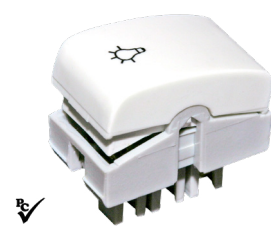

**3245** Conj. 1 Tomada de Rede (Keystone) RJ - 45 CAT - 5E

**3263** Módulo Tomada de Telefone RJ-11 (2 Fios)

**3264** Módulo Tomada de Telefone RJ-45 CAT 5E

**3266** Módulo Tomada de TV (cabo coaxial)

**3267** Módulo Campinha Cigarra 127V / 220V - Bivolt

**3246** Conj. 1 Tomada TV Cabo Coaxial

**3247** Conj. Campinha Cigarra 127V / 220V Bivolt

**3249** Conj. 1 Controle de velocidade para ventilador Bi-Volt

**3269** Módulo Controle de velocidade para ventilador Bi-Volt

**3366** Módulo Cego

**3367** Módulo Saída de Fio

**3271** Placa de 1 Módulo + Suporte 4x2

**3251** Módulo Interruptor Simples 10A/250V

**3252** Módulo Interruptor Paralelo 10A/250V

**3259** Módulo Interruptor Intermediário 10A/250V

**3253** Módulo Interruptor Pulsador Campinha 10A/250V (Sino Gravado)

**3254** Módulo Interruptor Pulsador Minuteria 10A/250V (Lâmpada Gravada)

**3272** Placa de 2 Módulos + Suporte 4x2

**3273** Placa de 3 Módulos + Suporte 4x2