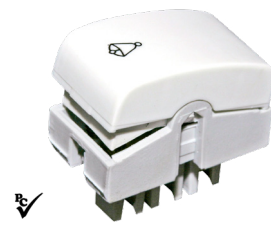

**3246** Conj. 1 Tomada TV Cabo Coaxial

**3247** Conj. Campinha Cigarra 127V / 220V Bivolt

**3249** Conj. 1 Controle de velocidade para ventilador Bi-Volt

**3269** Módulo Controle de velocidade para ventilador Bi-Volt

**3366** Módulo Cego

**3367** Módulo Saída de Fio

**3271** Placa de 1 Módulo + Suporte 4x2

**3251** Módulo Interruptor Simples 10A/250V

**3252** Módulo Interruptor Paralelo 10A/250V

**3259** Módulo Interruptor Intermediário 10A/250V

**3253** Módulo Interruptor Pulsador Campinha 10A/250V (Sino Gravado)

**3254** Módulo Interruptor Pulsador Minuteria 10A/250V (Lâmpada Gravada)

**3272** Placa de 2 Módulos + Suporte 4x2

**3273** Placa de 3 Módulos + Suporte 4x2